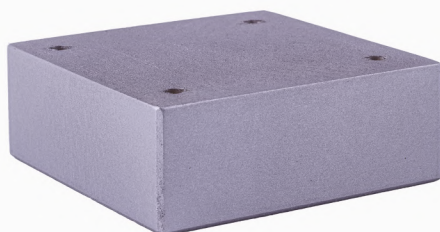

**PR05** PROSTKA GLENN

Dowolny wymiar na zamówienie

**PR06** PROSTKA Z OKLEINĄ

ZEBRA PASIAK

HEBAN

Dowolny wymiar na zamówienie, dostępna okleina: Zebra pasiak, Heban

**KOS01** KOSTKA TYPOWA**KOS01** WYMIARY STANDARD

H x L1 x L2

3x4,5x4,5

3x8x8

3x11x11

4,5x4,5x4,5

5x8x8

5x11x11

6x5,5x5,5

**OZ02** ŁEZKA  
Z PASKIEM PLASTIKOWYM

Wymiary standard: L=50 H=28

**D01** DESKA Z DREWNA

Dowolny wymiar na zamówienie

**D02** DESKA Z PŁYTY

Dowolny wymiar na zamówienie

**BM01** BOK EMIL

Wymiary standard: H=55cm W=82cm (wersalka)  
H=55cm W=71cm (fotel)