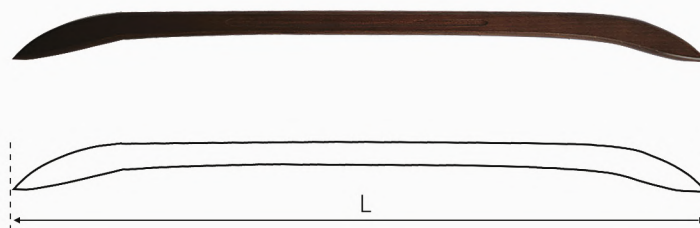

L01 LISTWA ŁÓDKA Z PASKIEM