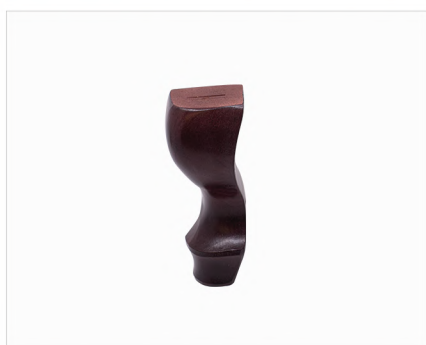

**NO13** NOGA VALDI

Wymiary standard: 15x6,5x4 (dół 4x4)

**NO12** NOGA LATINA

Wymiary standard: 13x5x3,5 (dół 3x3,5)

**NO03** NOGA KRZYŚ

Wymiary standard: H=15

**NO03A** NOGA KRZYŚ

Wymiary standard: H= 24

**NO03B** NOGA KRZYŚ

Wymiary standard: H=36

**NO14A** NOGA LUDWIK

Wymiary standard: H=15

**NO14B** NOGA LUDWIK

Wymiary standard: H=25

**NS01** NOGA  
DO STOŁU/ŁAWY

Dowolny wymiar  
na zamówienie