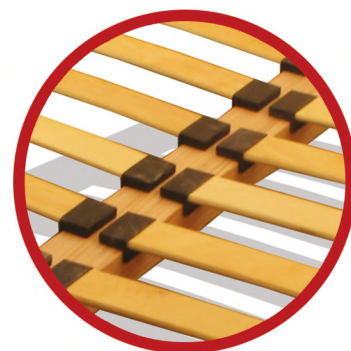

RA01 RAMA SYPIALNIANA PODWÓJNA

Wymiary
standard:

140x200
160x200
180x200

RA02 RAMA SYPIALNIANA POJEDYNCZA

Wymiary
standard:

80x200
90x200
100x200

Listwy brzożowe
sprężynujące,
umieszczone
co około 6cm

Rama wykonana
z kantówki 4x4,5

Możliwość zamówienia ramy:

- o niestandardowym wymiarze
- z zagęszczonymi listwami sprężynującymi