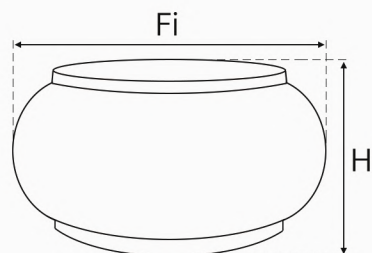

H x L1 x L2

3x4,5x4,5

3x8x8

3x11x11

4,5x4,5x4,5

5x8x8

5x11x11

6x5,5x5,5

8x5,5x5,5

10x5,5x5,5

**KOS02** KOSTKA  
Z PASKIEM PLASTKOWYM

Dowolony wymiar na zamówienie

**KOS03** PIRAMIDAWymiary standard:  
8x6,5x6,5 (dół 5x5)  
10x9,5x9,5 (dół 8x8)**KOS08** PIRAMIDA WYSOKA

Wymiary standard: 15x5x5 (dół 3x3)

**KOS04** PIRAMIDA MAŁA

Wymiary standard: 5,5x8x8 (dół 5,5x5,5)

**KOS05** PIRAMIDA DUŻA

Wymiary standard: 5,5x10x10 (dół 8x8)

**KOS09** PIRAMIDA WYSOKA

Wymiary standard: 35x5x5 (dół 3x3)

**KU01** KULA BECZKA

Wymiary standard: H=5,5 Fi=10

**KU02** BECZKA Z KOŁNIERZEM

Wymiary standard: H=5,5 Fi=10

**KU03** BECZKA Z PASKIEM

Wymiary standard: H=4,5 Fi=7

**KU04** BECZKA MAŁA

Wymiary standard: H=4,5 Fi=8

**KU05** BECZKA Z PASKIEM