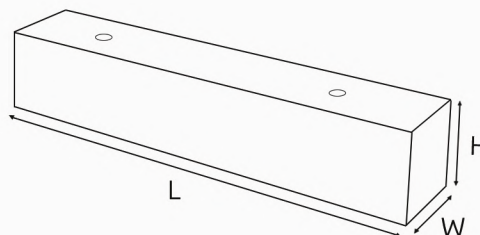

**N09** NAROŻNIK DJ

Wymiary standard: 6x17x17x3

**N10** NAROŻNIK VITO

Wymiary standard:  
6x20x20x3,5 (dół 16x16x2)

**N11** NAROŻNIK Z WYCIĘCIEM

Wymiary standard:  
4,5x14x14x4 (dół 12x12)

**N12** NAROŻNIK PALERMO

Wymiary standard:  
10x10x10x4,5 (dół 6x6x2)

**N13** NAROŻNIK Z OKLEINĄ

HEBAN

ZEBRA PASIAK

Dowolny wymiar na zamówienie  
Dostępna okleina: Zebra pasiak, Heban

**PR01** PROSTKA TYPOWA

**PR01** WYMIARY STANDARD

H x L x W

2x15x3

2x20x3

3x10x3

3x15x3

3x20x3

4,5x10x4

4,5x15x4