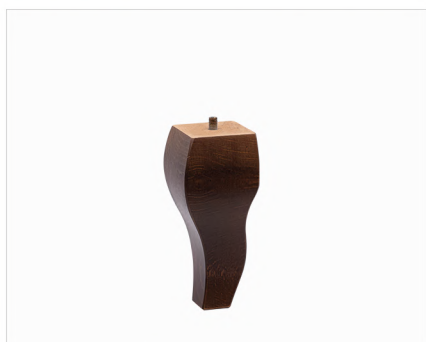

**NO13** NOGA VALDI

Wymiary standard: 15x6,5x4 (dół 4x4)

**NO12** NOGA LATINA

Wymiary standard: 13x5x3,5 (dół 3x3,5)

**NO03** NOGA KRZYŚ

Wymiary standard: H=15

**NO03A** NOGA KRZYŚ

Wymiary standard: H= 24

**NO03B** NOGA KRZYŚ

Wymiary standard: H=36

**NO14A** NOGA LUDWIK

Wymiary standard: H=15

**NO14B** NOGA LUDWIK

Wymiary standard: H=25

**NS01** NOGA  
DO STOŁU/ŁAWY

Dowolny wymiar  
na zamówienie