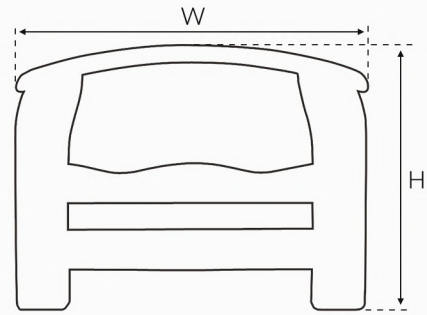

**OZ02** ŁEZKA  
Z PASKIEM PLASTIKOWYM

Wymiary standard: L=50 H=28

**D01** DESKA Z DREWNA

Dowolny wymiar na zamówienie

**D02** DESKA Z PŁYTY

Dowolny wymiar na zamówienie

**BM01** BOK EMIL

Wymiary standard: H=55cm W=82cm (wersalka)  
H=55cm W=71cm (fotel)

**BM02** BOK KAROL

Wymiary standard:  
H=57cm W=82cm (wersalka)

**BM03** BOK KINGA

Wymiary standard:  
H=55cm W=81cm (wersalka)  
H=54cm W=71cm (fotel)

**BM04** BOK OLIWIA

Wymiary standard:  
H=57cm W=80cm (wersalka)  
H=54cm W=71cm (fotel)

**BM05** BOK LUX

Wymiary standard:  
H=59,5 W=93,5 (wersalka)

**BM06** BOK AMERYKANKA

Wymiary standard: H=58,5 W=101

**BM07** BOK AMERYKANKA BIS

Wymiary standard: H = 61cm W = 100cm

**BM08** PÓŁKA DO BOKU

Dowolny wymiar na zamówienie