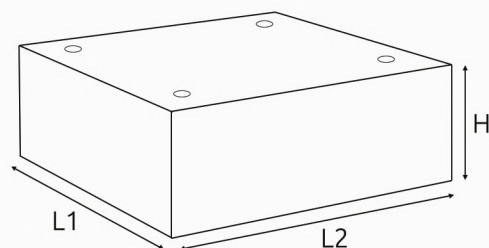

KOS01 KOSTKA TYPOWA

KOS01 WYMIARY STANDARD

H x L1 x L2

3x4,5x4,5

3x8x8

3x11x11

4,5x4,5x4,5

5x8x8

5x11x11

6x5,5x5,5

8x5,5x5,5

10x5,5x5,5