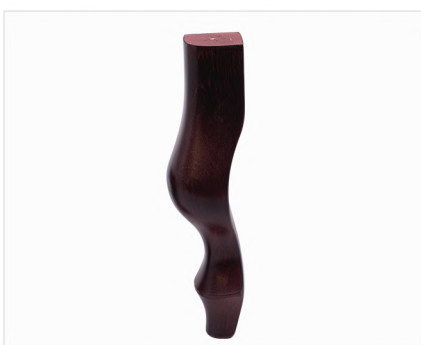

**NO03B** NOGA KRZYŚ

Wymiary standard: H=36

**NO14A** NOGA LUDWIK

Wymiary standard: H=15

**NO14B** NOGA LUDWIK

Wymiary standard: H=25

**NS01** NOGA  
DO STOŁU/ŁAWY

Dowolny wymiar  
na zamówienie