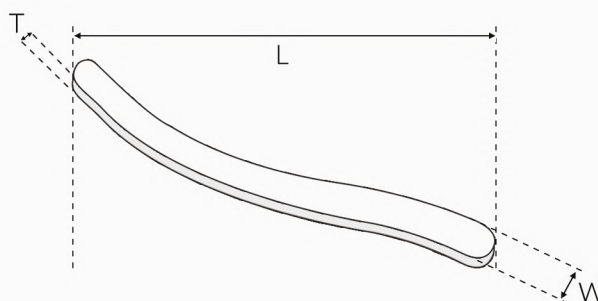

## L06 LISTWA BEZBOCZKOWA

Wymiary standard: L=53cm

## L07 LISTWA KATARZYNA

Wymiary standard: L=54,5cm

**PO01** PODŁOKIETNIK PARYS

Wymiary standard: L=80 W=6,5 T=2,5 (wersalka) L=70 W=6,5 T=2,5 (fotel)

**PO02** PODŁOKIETNIK MONIKA

Wymiary standard:  
L=85 W=5 T=2 (wersalka)  
L=72 W=5 T=2 (fotel)