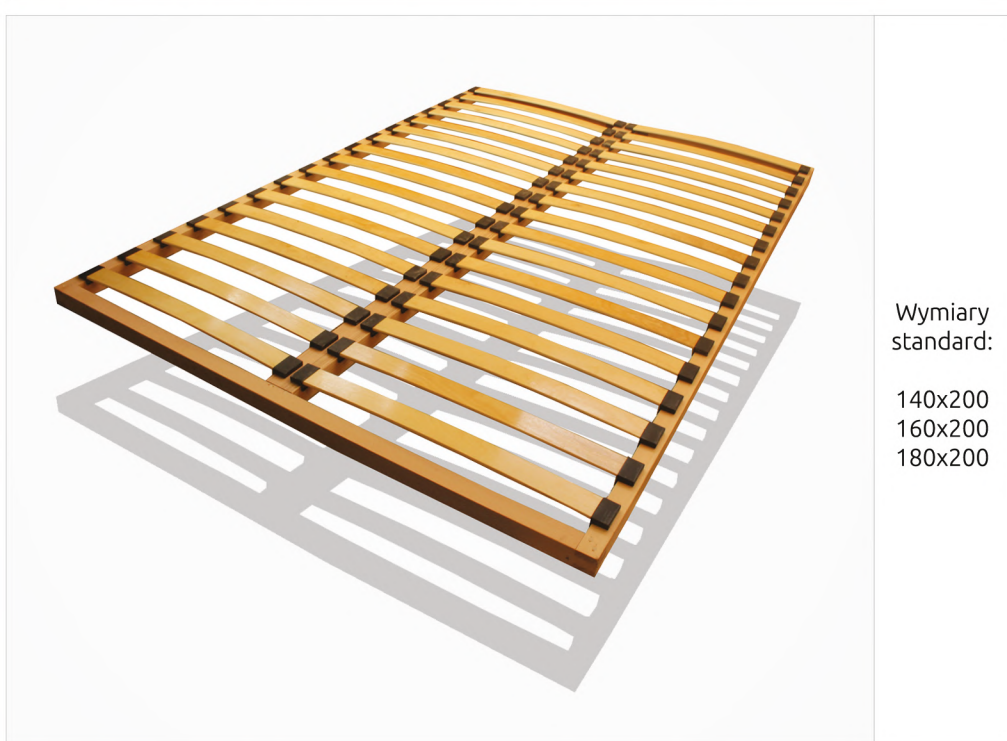

RA01 RAMA SYPIALNIANA PODWÓJNA

Wymiary
standard:

140x200
160x200
180x200