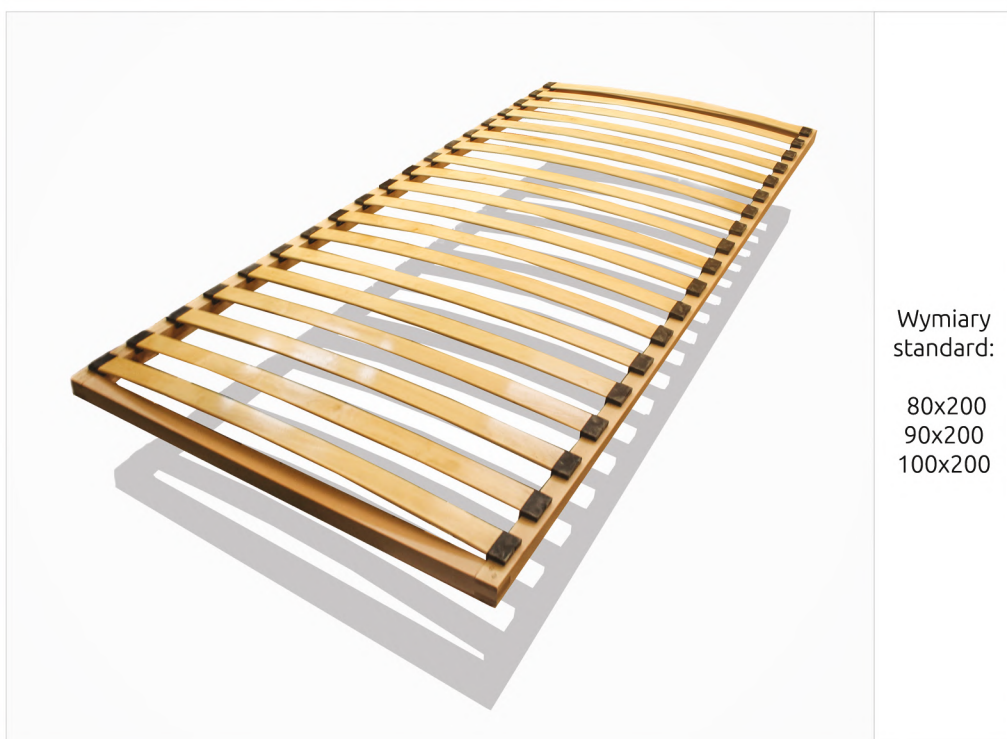

RA02 RAMA SYPIALNIANA POJEDYNCZA

Wymiary
standard:

80x200
90x200
100x200

Listwy brzożowe
sprężynujące,
umieszczone
co około 6cm

Rama wykonana
z kantówki 4x4,5

Możliwość zamówienia ramy:

- o niestandardowym wymiarze
- z zagęszczonymi listwami sprężynującymi